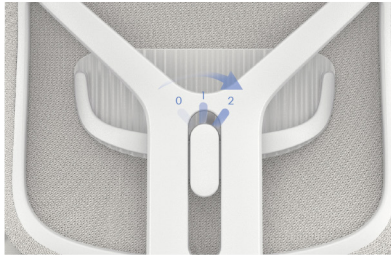

* Ajuste de dos niveles para la intensidad de soporte posterior.