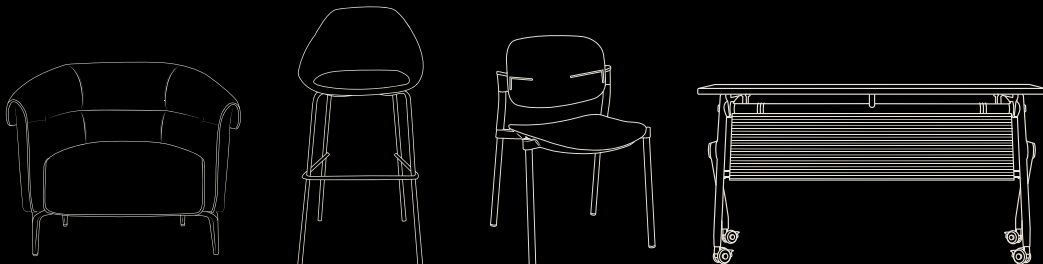

OfficeMart

COLECCIÓN 2025

OFFIHO BLACK® 2025

collection

Sustentabilidad + Garantía

La responsabilidad social es una filosofía de vida que abarca a todas las áreas de nuestra compañía, con el fin de seguir siendo sustentables. Cualquier actividad debe estar en armonía con la naturaleza, minimizando su impacto negativo, incluyendo productos de calidad capaces de perdurar en el tiempo, poniendo en primer plano la salud y el confort de las personas.

OFFICE CHAIRS
SILLAS DE OFICINA

GLOVE

OFFIHOBLACK®

Diseño adaptable para cada espacio:
úsala con o sin cabecera.

GARANTÍA
10 AÑOS

7 | OFFIHOBLACK®

OHE-505

Diseño innovador , estilo único y movilidad perfecta.