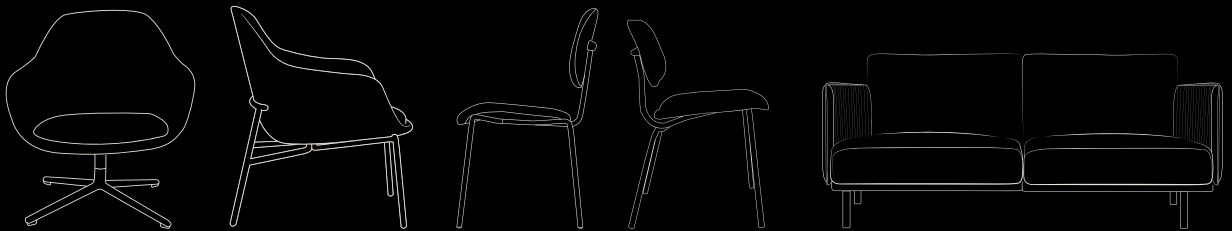

OfficeMart

COLECCIÓN 2025

OFFIHO BLACK® 2025

collection

Sustentabilidad + Garantía

La responsabilidad social es una filosofía de vida que abarca a todas las áreas de nuestra compañía, con el fin de seguir siendo sustentables. Cualquier actividad debe estar en armonía con la naturaleza, minimizando su impacto negativo, incluyendo productos de calidad capaces de perdurar en el tiempo, poniendo en primer plano la salud y el confort de las personas.

GARANTÍA
10 AÑOS

OFFIHO[®]
BLACK

COLLECTION

SILLAS DE OFICINA	Pág. 6-35
SILLAS INTERIOR	Pág. 36-47
CONFORTABLES	Pág. 48-53
BANCOS	Pág. 54
COLECCIÓN STEP	Pág. 56
MESA COLABORATIVA	Pág. 58

DESIGNERS

ALEGREDESIGN	Pág. 5
JOE YOU	Pág. 10
SF+M STUDIO	Pág. 20

OFFICE CHAIRS
SILLAS DE OFICINA

GLOVE

OFFIHOBLACK®

Diseño adaptable para cada espacio:
úsala con o sin cabecera.

GARANTÍA
10 AÑOS

7 | OFFIHOBLACK®

OHE-505

Diseño innovador , estilo único y movilidad perfecta.