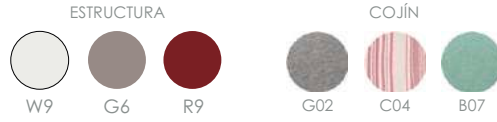

LAUREL

OHM-7215-CC