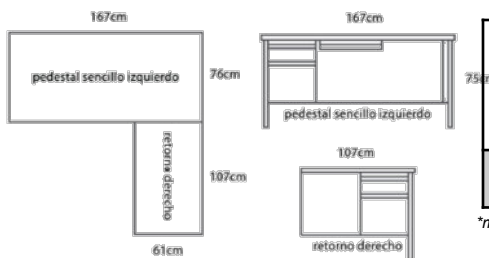

Escritorio en L con retorno a la derecha

Modelo/Color		
19492/19495	19493/19496	19494/19497

*modulos se pueden vender por separado