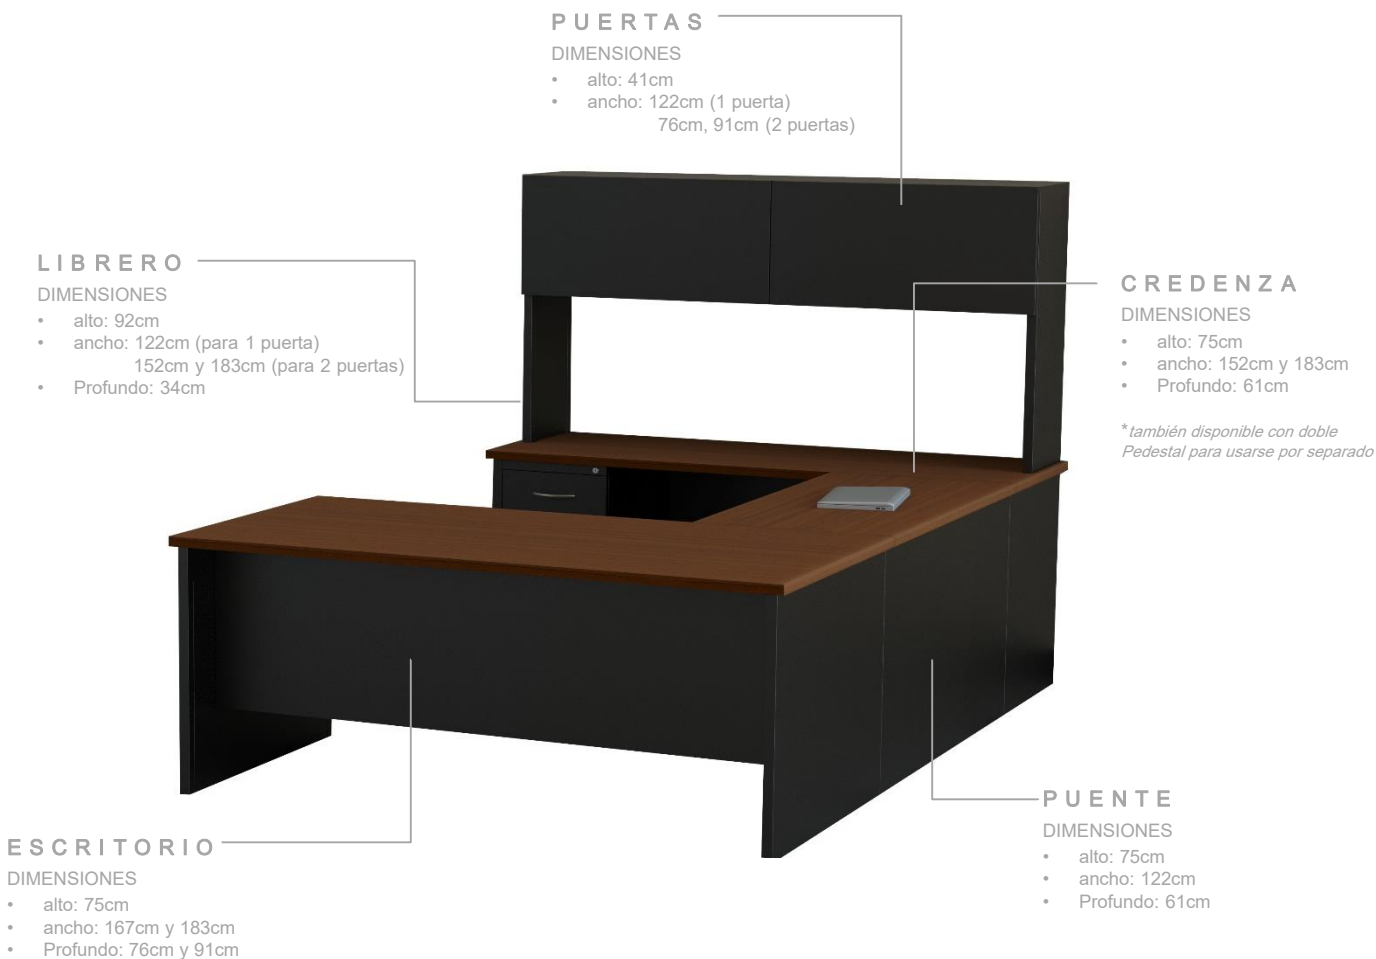

ESPECIFICACIONES

- corredera embalinada
- cerradura general
- orificios para manejo de cableado
- regatones para nivelación
- superficie laminada
- cada modulo se vende por separado

COLOR

- negro/nogal y charcoal/caoba

ESPECIFICACIONES

- corredera de nylon
- cerradura en los dos cajones
- tamaño carta
- fabricado con 30% de material reciclado

DIMENSIONES

- alto: 68cm
- ancho: 36cm
- profundo: 46cm

COLOR

- Negro (13679)

ESPECIFICACIONES

- Corredera de Nylon
- Cerradura en los dos cajones superiores
 - tamaño carta
- Rodajas para fácil desplazamiento
- fabricado con 30% de material reciclado

DIMENSIONES

- alto: 90cm
- ancho: 36cm
- profundo: 46cm

DIMENSIONES

- alto: 70.49 cm
- ancho: 38.10cm
- profundo: 50.50cm, 58.12cm (jaladera extendida) 48.26cm, 55.88cm (jaladera embutida)

COLOR

- almendra, negro, gris claro
- algunos modelos disponibles en blanco, gris charcoal, tono medio, bronce metálico, azul