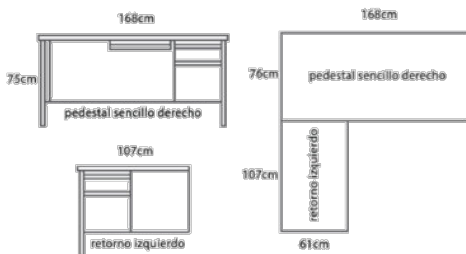

DIMENSIONES

- alto: 71.12cm (2 cajones)
- 102.24cm (3 cajones)
- 133.35cm (4 cajones)
- 160.02cm (5 cajones)
- ancho: 76.20, 91.44, 106.68cm
- profundo: 47.32cm

COLOR

- almendra, negro, gris claro, gris charcoal

*También disponibles con puertas retráctiles (91cm de ancho)

Escritorio sencillo c/pedestal a la derecha

Modelo/Color		
		
19486	19487	19488

Escritorio doble pedestal

Modelo/Color		
		
19501	19502	19503

Escritorio en L con retorno a la izquierda

DIMENSIONES

- alto: 66cm
- ancho: 38cm
- profundo: 48cm

COLOR

- negro, plata y blanco
(19630) (20949) (20950)

ESPECIFICACIONES

- máxima extensión en todos los cajones
- suspensión embalada de alta precisión
- contrapesos
- rondanas ocultas
- recibe folders colgantes tamaño carta
- jaladera extendida a todo lo ancho del cajón o frente con jaladera de plástico embutida
- fabricado con 30% de material reciclado

DIMENSIONES

- alto: 70.49 cm
- ancho: 38.10cm
- profundo: 50.50cm, 58.12cm (jaladera extendida) 48.26cm, 55.88cm (jaladera embutida)

COLOR

- almendra, negro, gris claro
- algunos modelos disponibles en blanco, gris charcoal, tono medio, bronce metálico, azul